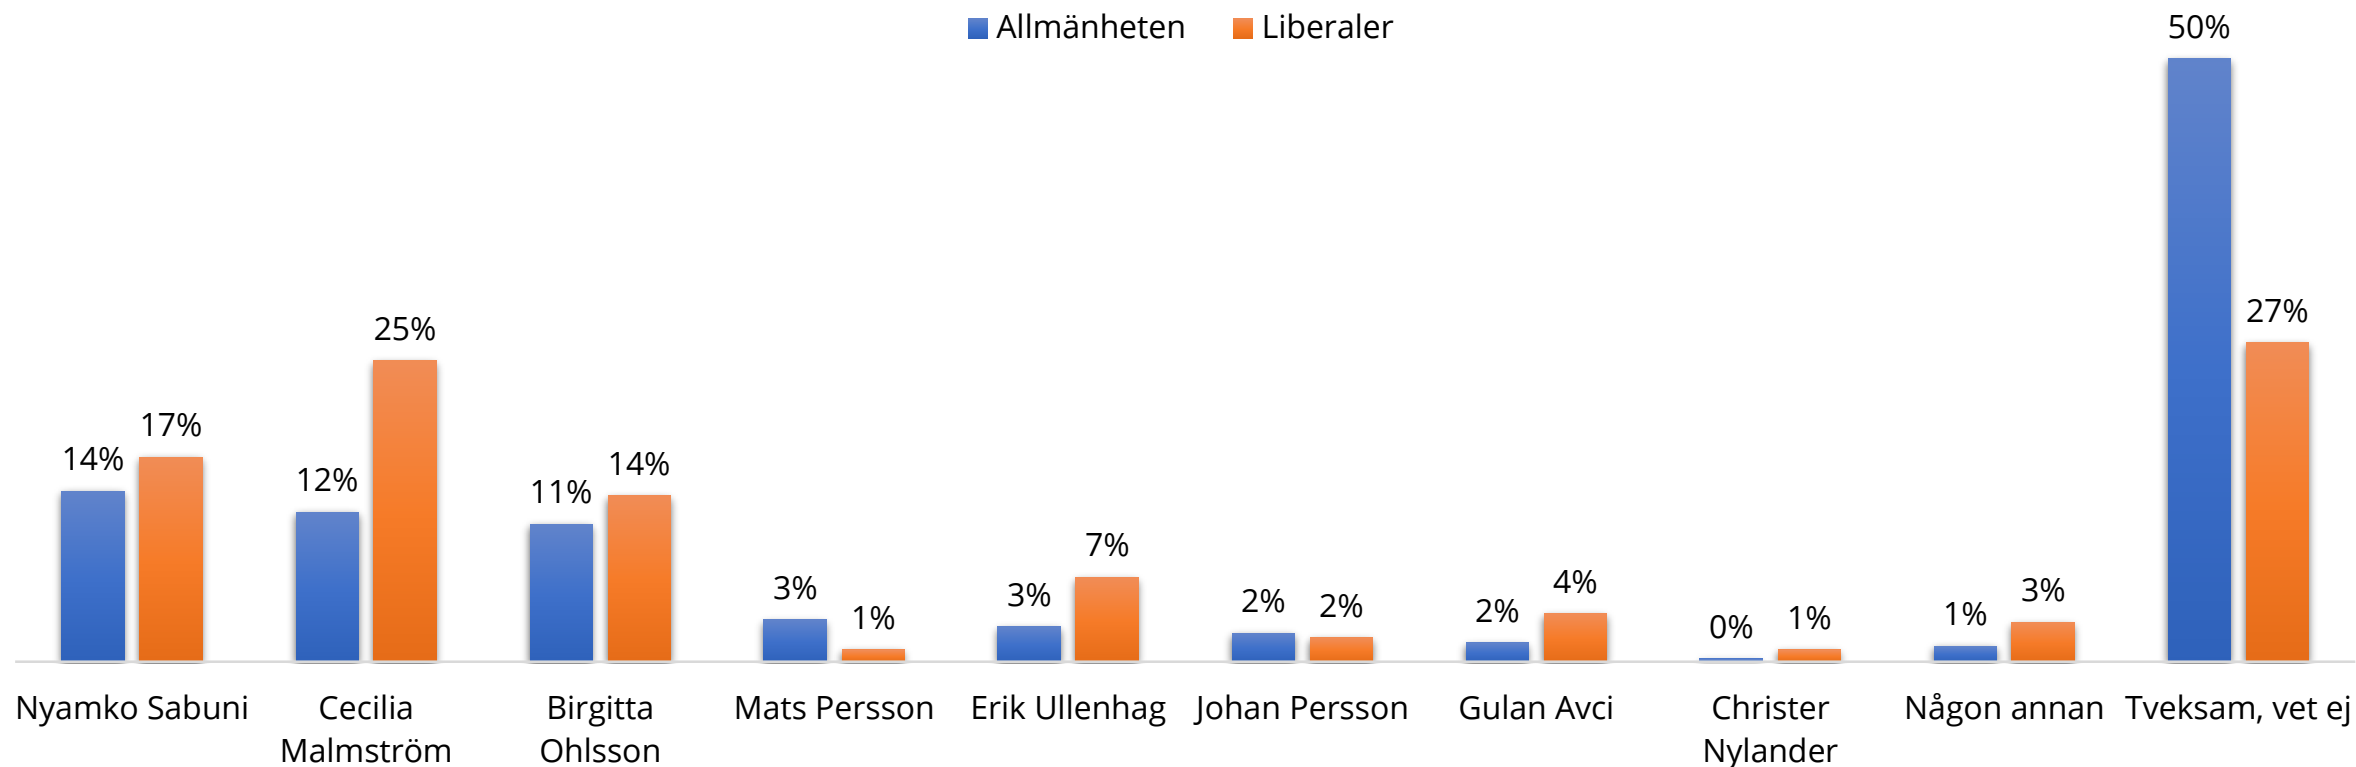

Liberalerna

Februari 2019

Sammanfattning

Jan Björklund har meddelat att han kommer avgå som partiledare för Liberalerna. Inizio har frågat svenska folket om vem de tycker ska efterträda honom:

- Var fjärde L-väljare tycker att Cecilia Malmström ska efterträda Jan Björklund som partiledare för Liberalerna. Stödet för henne är 8 procentenheter större än för allmänhetens favorit, Nyamko Sabuni (17%). Många uppger dock att de är tveksamma.

Vem ska efterträda Jan Björklund som L-partiledare?

Var fjärde L-väljare tycker att Cecilia Malmström ska efterträda Jan Björklund som partiledare för Liberalerna. Stödet för henne är 8 procentenheter större än för allmänhetens favorit, Nyamko Sabuni. Många uppger dock att de är tveksamma.

Om undersökningen

Om undersökningen

Undersökningen är gjord av Inizio på uppdrag av Aftonbladet inom ramen för Schibsted/Inizios opinionspanel som speglar svenska folket. Målgruppen är svenska allmänheten 18 år och äldre samt personer som svarat att de skulle rösta på Liberalerna om det vore val idag.